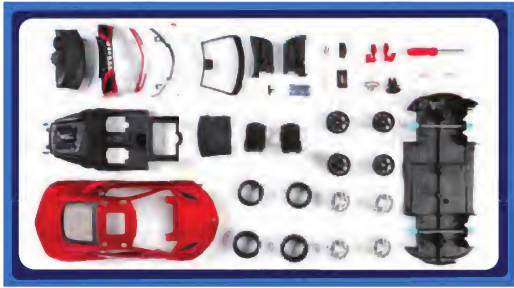

1:24 MODEL KITS